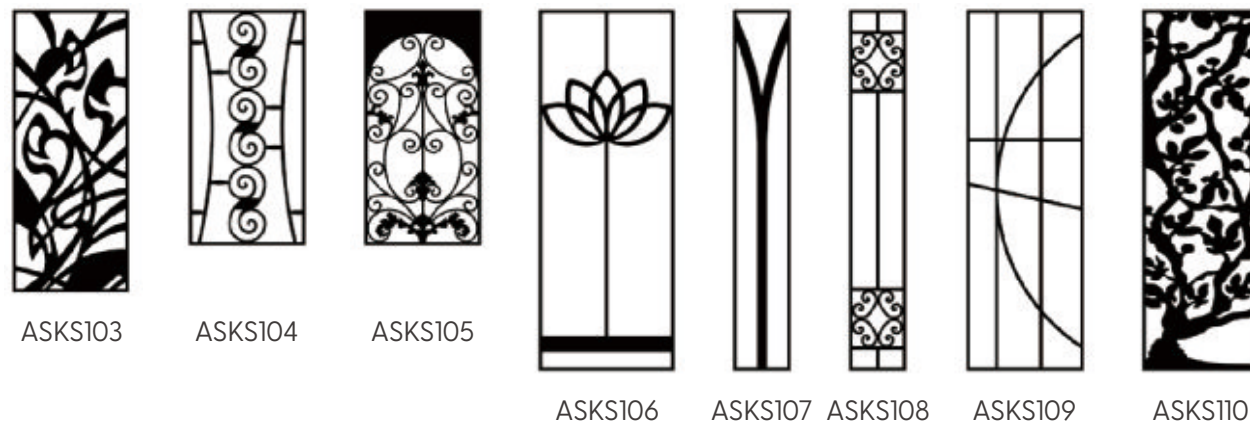

## הסורגים שלנו

דוגמאות לסורגי פלדה מעוצבים בבחירה אישית  
גודל סורג לדף הנוכחי 160/115 X 38/19 ס"מ

ניתן להזמין  
בעיצוב אישי

ניתן להזמין  
בכל צבע

ניתן להזמין  
בכל גודל

פלדה  
איכותית