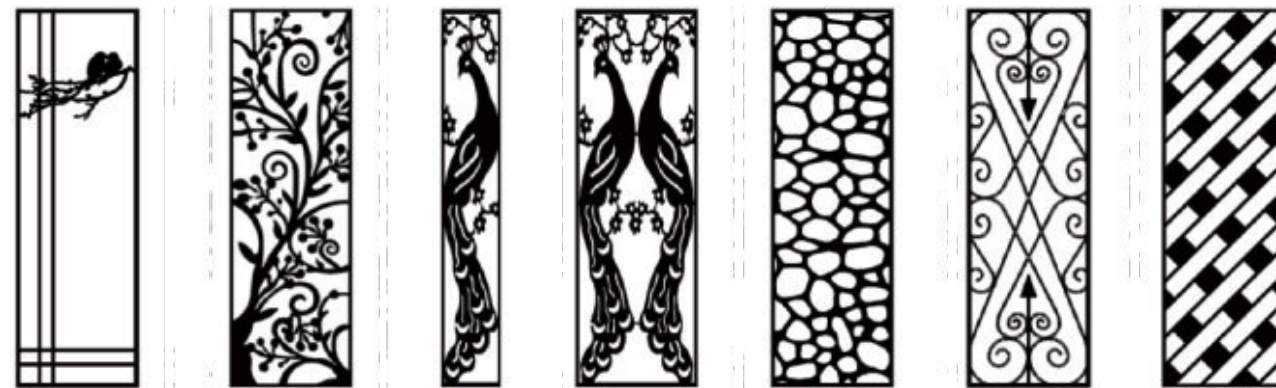

הסורגים שלנו

דוגמאות לסורגי פלדה מעוצבים בבחירה אישית
גודל סורג לדף הנוכחי 19/38 X 160 ס"מ

ASKS027 ASKS028 ASKS029 ASKS030 ASKS031 ASKS032 ASKS033