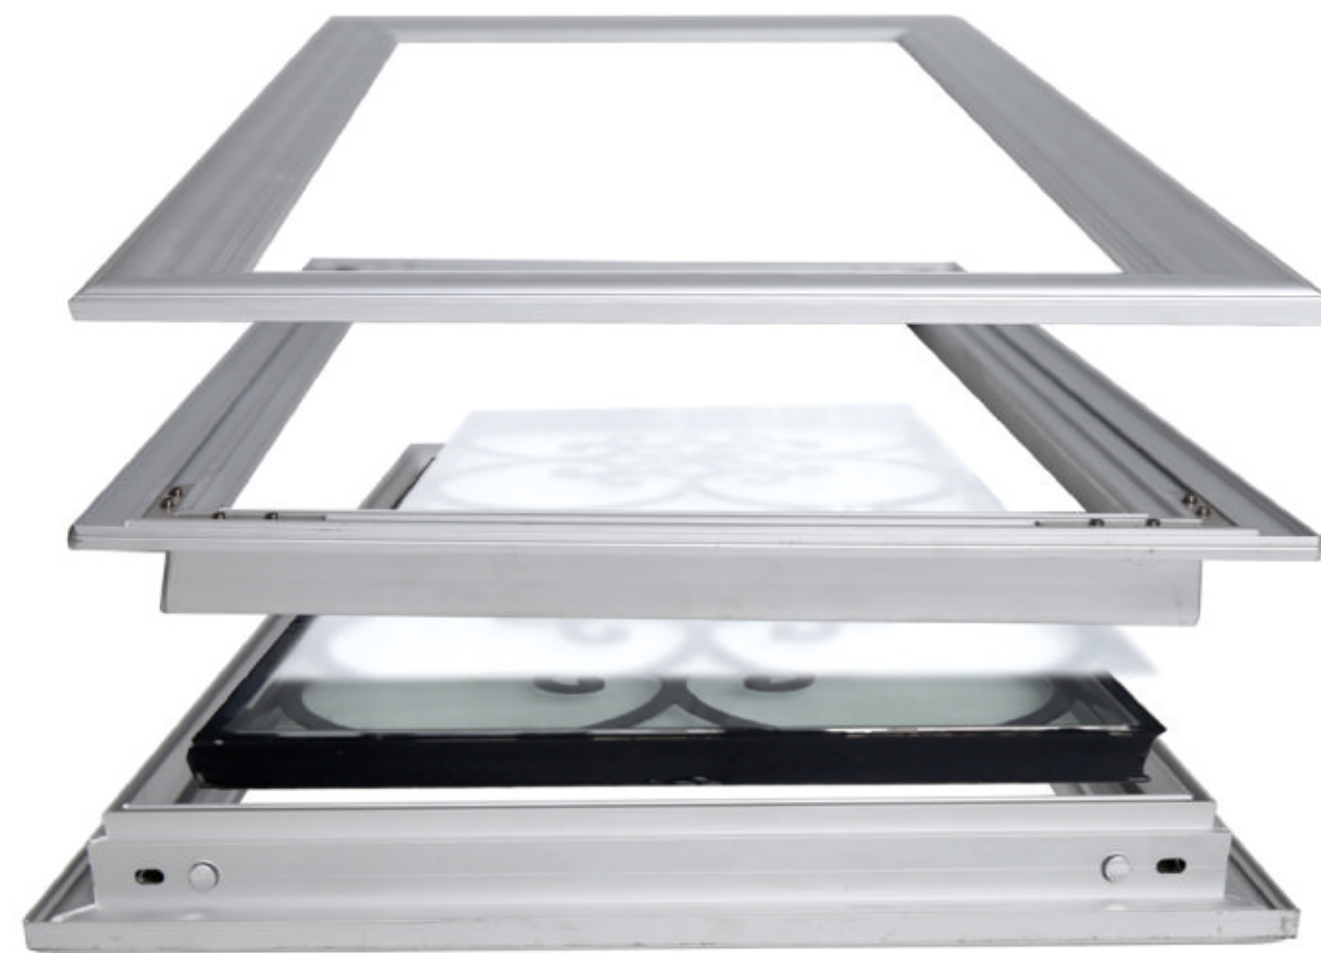

שיטת התקנת החלונות

כך אנחנו מחברים את חלקי הדלת

ניתן להזמין
בעיצוב אישי

ניתן להזמין
בכל צבע

ניתן להזמין
בכל גודל

פלדה
איכותית