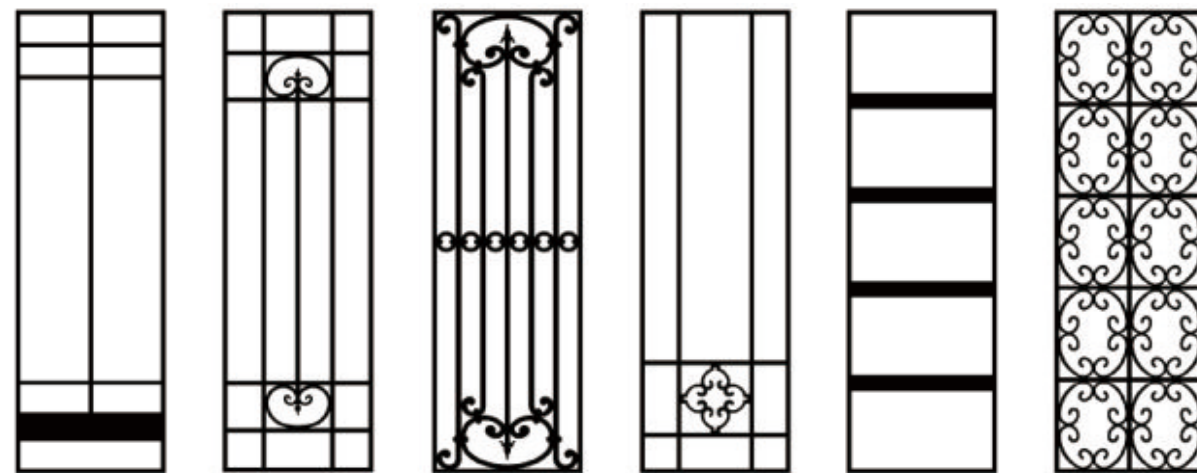

הסורגים שלנו

דוגמאות לסורגי פלדה מעוצבים בבחירה אישית
גודל סורג לדף הנוכחי 116 X 38 ס"מ

ASKS015 ASKS016 ASKS017 ASKS018 ASKS019 ASKS020