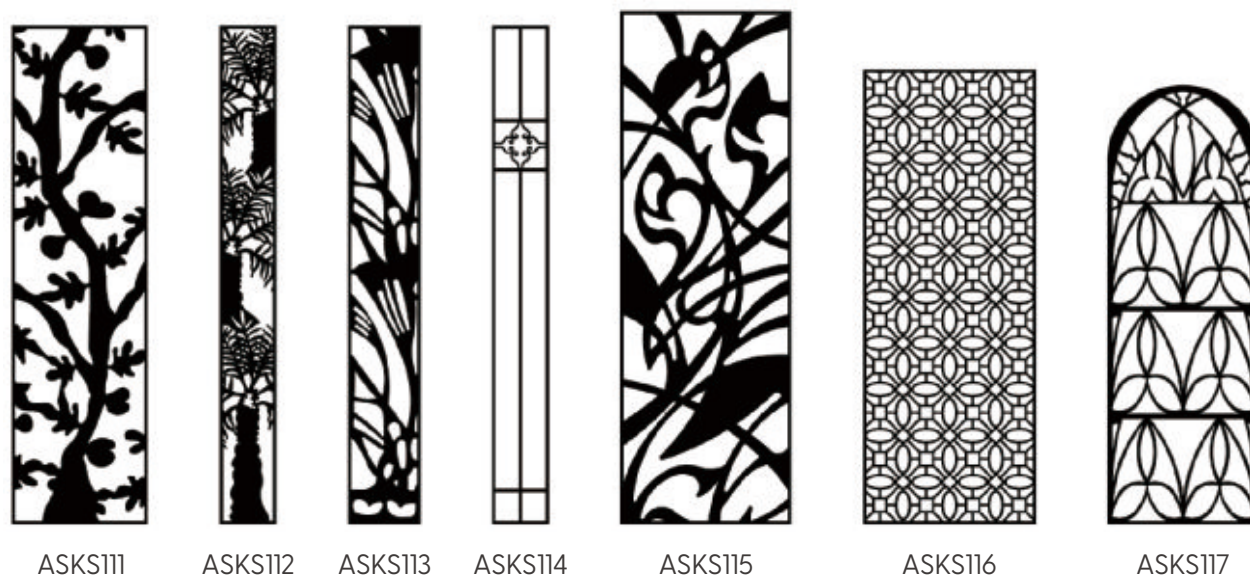

## הסורגים שלנו

דוגמאות לסורגי פלדה מעוצבים בבחירה אישית  
גודל סורג לדף הנוכחי 160/115 X 38/19 ס"מ

ניתן להזמין  
בעיצוב אישי

ניתן להזמין  
בכל צבע

ניתן להזמין  
בכל גודל

פלדה  
איכותית