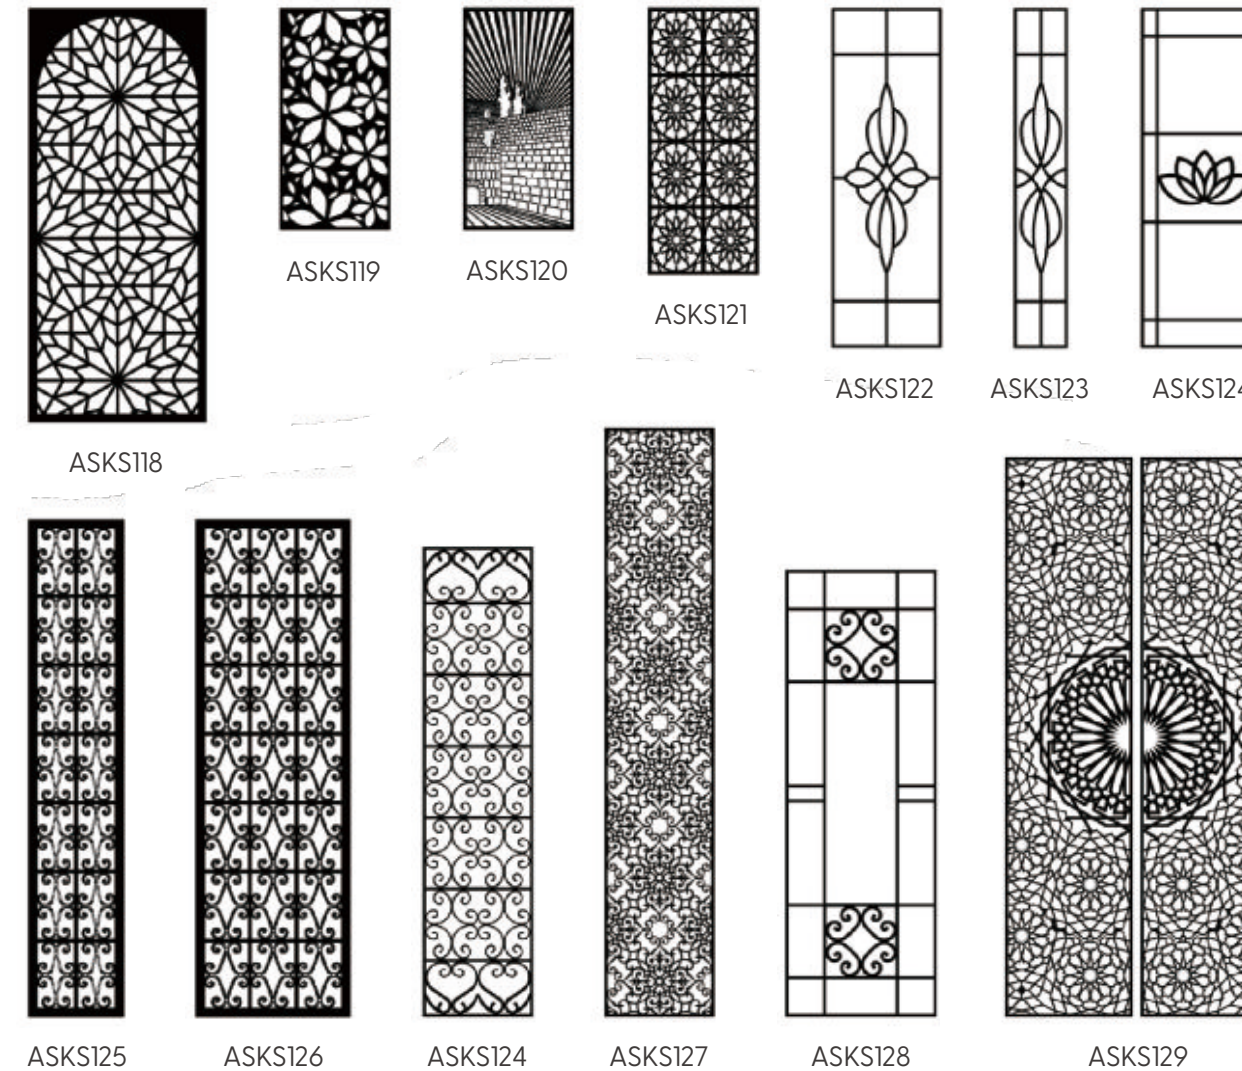

הסורגים שלנו

דוגמאות לסורגי פלדה מעוצבים בבחירה אישית
גודל סורג לדף הנוכחי 160/115 X 38/19 ס"מ

ניתן להזמין
בעיצוב אישי

ניתן להזמין
בכל צבע

ניתן להזמין
בכל גודל

פלדה
איכותית