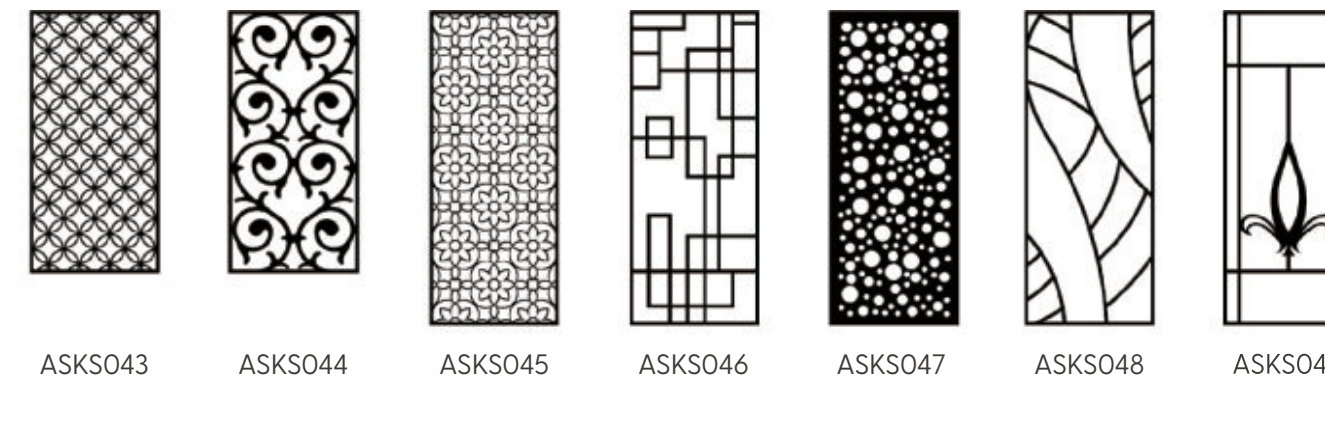

## הסורגים שלנו

דוגמאות לסורגי פלדה מעוצבים בבחירה אישית  
גודל סורג לדף הנוכחי 160/115 X 38/19 ס"מ

ניתן להזמין  
בעיצוב אישי

ניתן להזמין  
בכל צבע

ניתן להזמין  
בכל גודל

פלדה  
איכותית