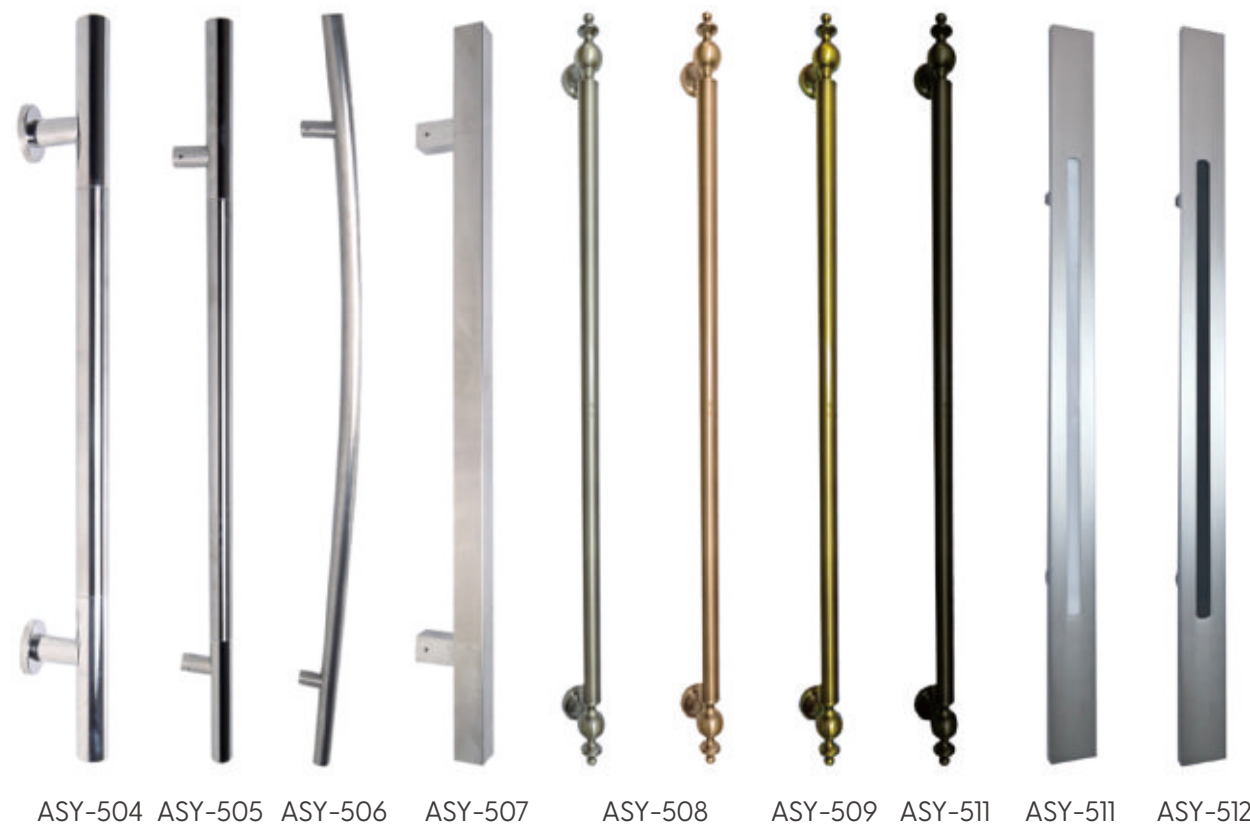

## דלתות מעוצבות

מגוון דלתות פלדה מעוצבות בבחירה אישית

ASKD017

ASKD018

ASKD019

ניתן להזמין בעיצוב אישי

ניתן להזמין בכל צבע

ניתן להזמין בכל גודל

## מוצרי פירזול

מוצרי פירזול מגוונים ומעוצבים לדלתות - ידיות

ASY-504 ASY-505 ASY-506 ASY-507 ASY-508 ASY-509 ASY-511 ASY-511 ASY-512

ASY-513 ASY-514 ASY-515 ASY-516 ASY-517 ASY-518

ניתן להזמין בעיצוב אישי