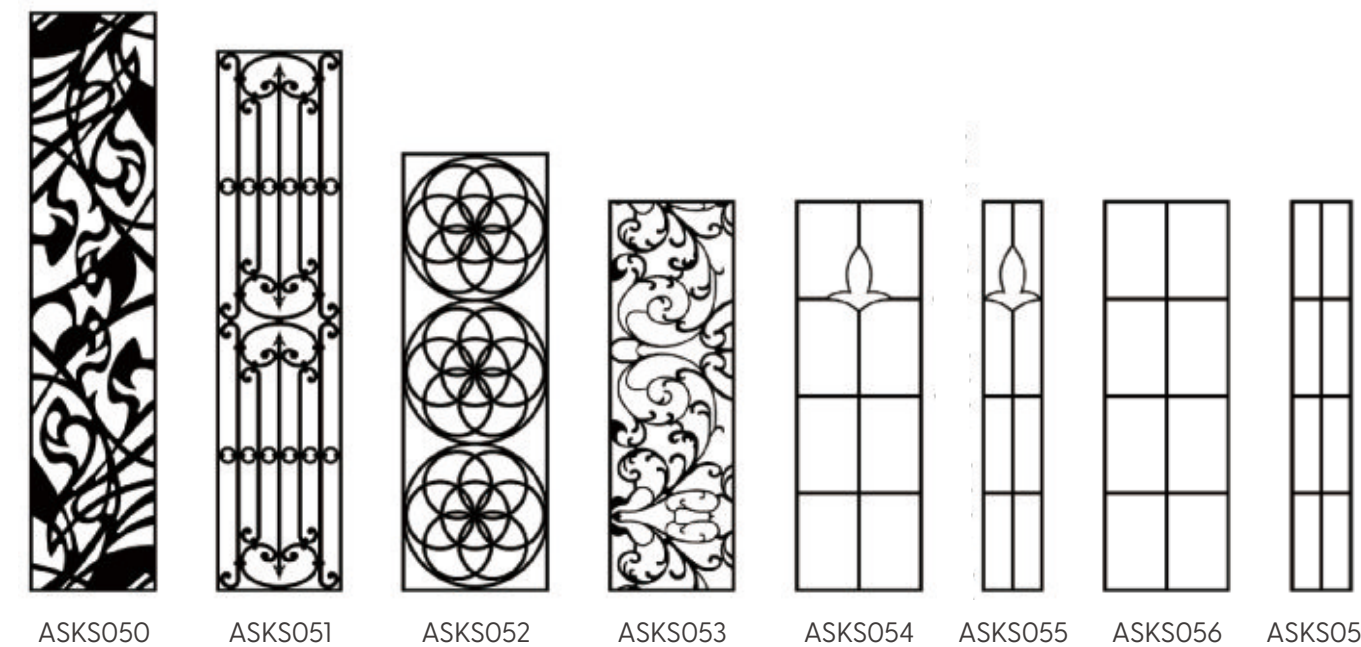

## הסורגים שלנו

דוגמאות לסורגי פלדה מעוצבים בבחירה אישית  
גודל סורג לדף הנוכחי 160/115 X 38/19 ס"מ

ניתן להזמין  
בעיצוב אישי

ניתן להזמין  
בכל צבע

ניתן להזמין  
בכל גודל

פלדה  
איכותית