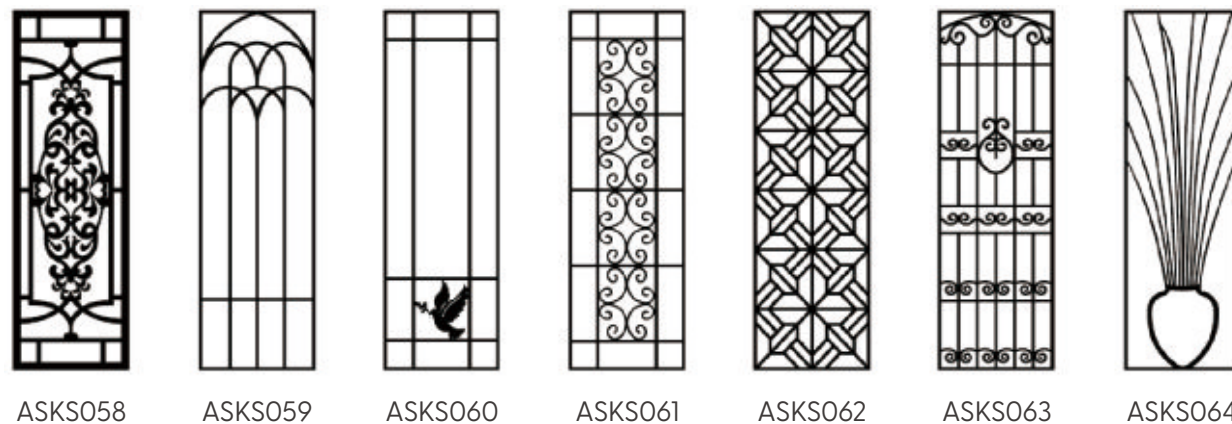

## הסורגים שלנו

דוגמאות לסורגי פלדה מעוצבים בבחירה אישית  
גודל סורג לדף הנוכחי 19/38 X 160 ס"מ

ASKS001 ASKS002 ASKS003 ASKS004 ASKS005 ASKS006 ASKS007

ASKS008 ASKS009 ASKS010 ASKS011 ASKS012 ASKS013 ASKS014

ניתן להזמין בעיצוב אישי

ניתן להזמין בכל צבע

ניתן להזמין בכל גודל

פלדה איכותית

## הסורגים שלנו

דוגמאות לסורגי פלדה מעוצבים בבחירה אישית  
גודל סורג לדף הנוכחי 160/115 X 38/19 ס"מ

ניתן להזמין  
בעיצוב אישי

ניתן להזמין  
בכל צבע

ניתן להזמין  
בכל גודל

פלדה  
איכותית