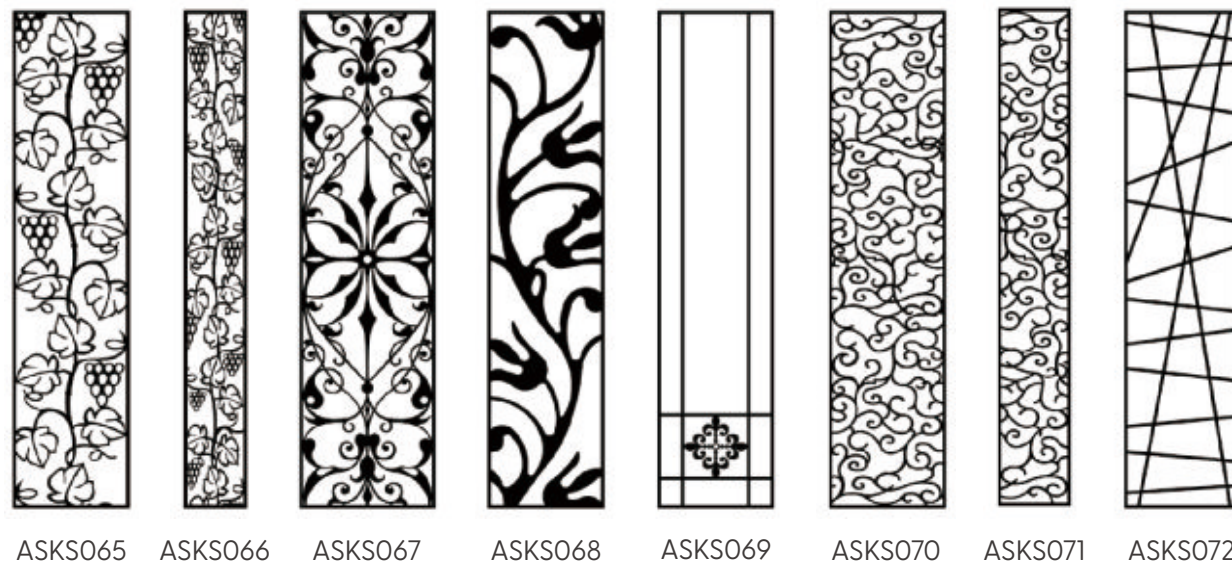

ניתן להזמין בעיצוב אישי

ניתן להזמין בכל צבע

ניתן להזמין בכל גודל

פלדה איכותית

## הסורגים שלנו

דוגמאות לסורגי פלדה מעוצבים בבחירה אישית  
גודל סורג לדף הנוכחי 160/115 X 38/19 ס"מ

ניתן להזמין  
בעיצוב אישי

ניתן להזמין  
בכל צבע

ניתן להזמין  
בכל גודל

פלדה  
איכותית