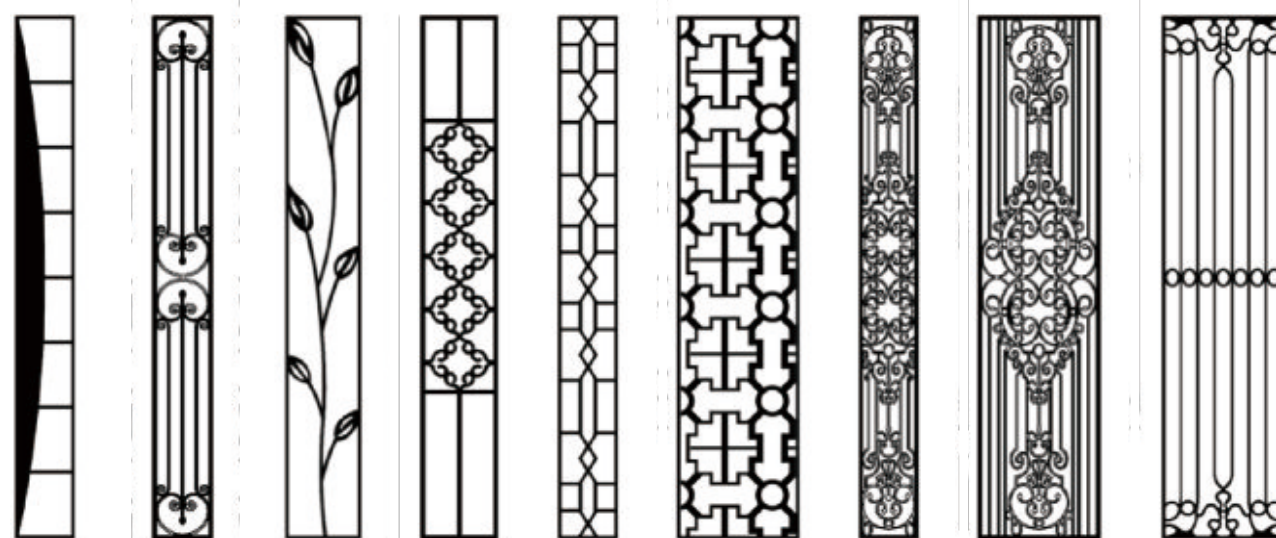

ASKS034 ASKS035 ASKS036 ASKS037 ASKS038 ASKS039 ASKS040 ASKS041 ASKS042

ניתן להזמין בעיצוב אישי

ניתן להזמין בכל צבע

ניתן להזמין בכל גודל

פלדה איכותית